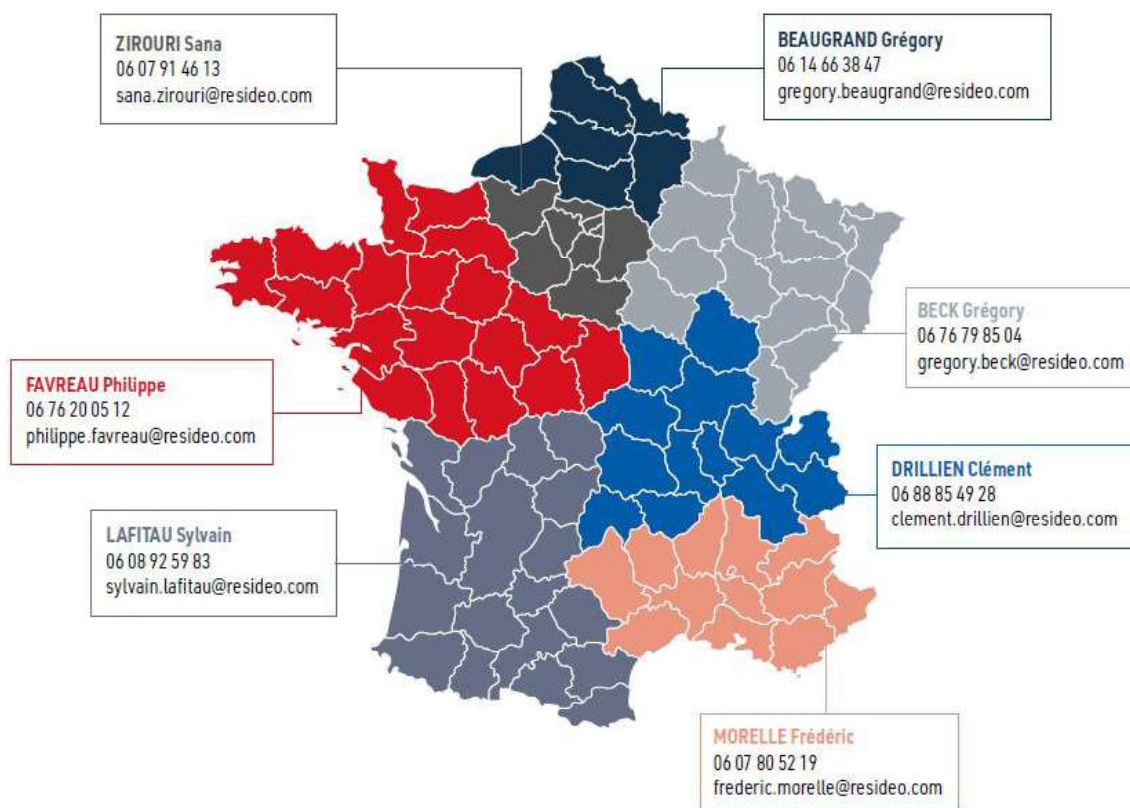

Offre valable pour tout adhérent Synasav sur la période du 1er janvier au 31 décembre 2025, hors chantier avec prix spécifiques.

Rapprochez-vous de votre commercial Resideo, pour bénéficier de vos produits offerts.

CARTE DISTRIBUTION PROFESSIONNELLE FRANCE

Pour plus d'informations
resideo.com/fr/fr

Resideo Sarl
1198 Avenue du Dr Maurice Donat
06250 Mougins
Tel : 33 (0)4 50 31 67 30

Décembre 2024

© 2024 Resideo Technologies, Inc.